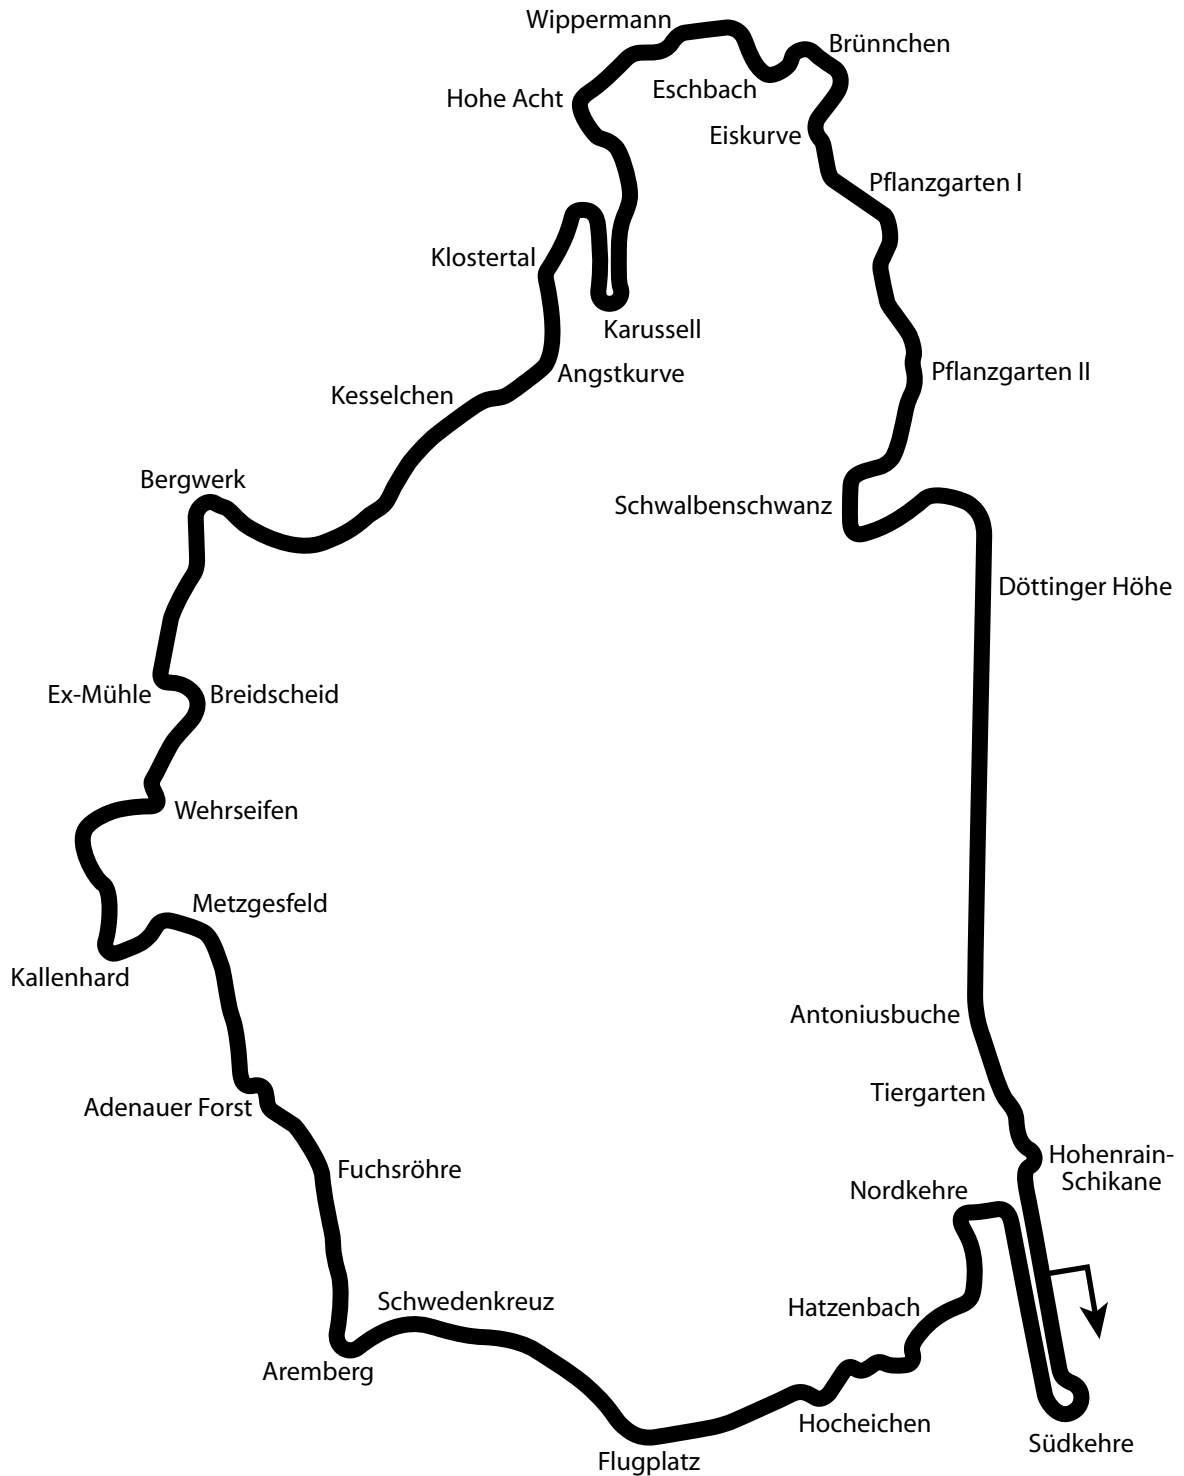

# Nürburgring

14.19 miles  
22.83 km  
174 turns

**nurburg**